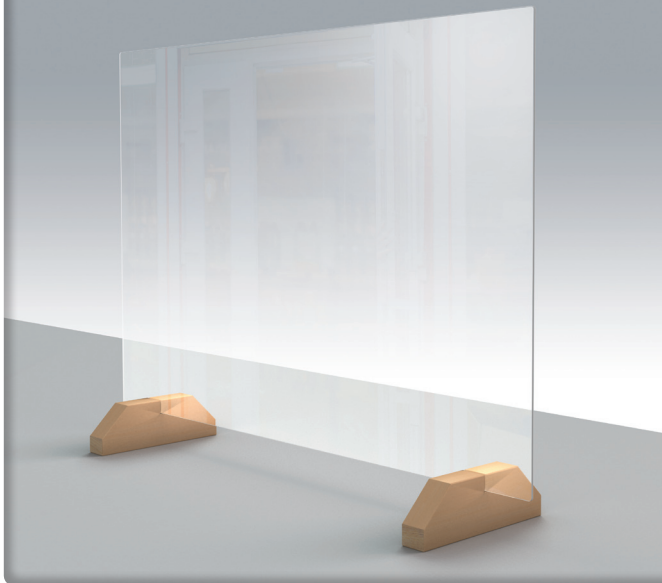

PLEXIGLAS® – SICHERHEITSSCHEIBE

Sicherheit für Sie, Ihre Mitarbeiter und Kunden.

- Nach Ihren Wunschmaßen gefertigt und schnell geliefert
- 2 mm Plexiglas® bis max. 140 cm Breite und max. 120 cm Höhe
- Lichte Höhe der Durchreich-Öffnung unten: 3 cm oder mehr
- Mit Holzfüßen zum flexiblen Positionieren
- Preis: 107,- €/qm inkl. MwSt., zzgl. Versand