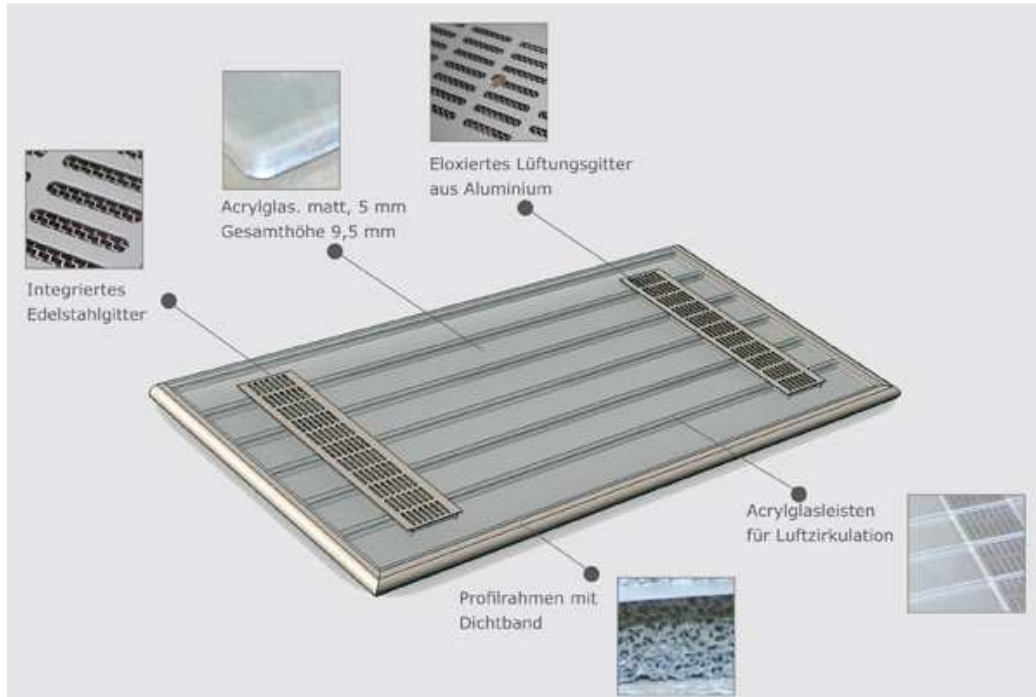

Acryl-Cover

Lichtschacht-Abdeckungen aus Acrylglas zum Auflegen auf bestehende Gitterroste

Das durchdachte Konzept: Dank der integrierten Kunststoffstege an der Unterseite liegt die Acrylfläche nicht direkt auf dem Gitterrost auf – ein großes Plus in punkto Luftzirkulation.